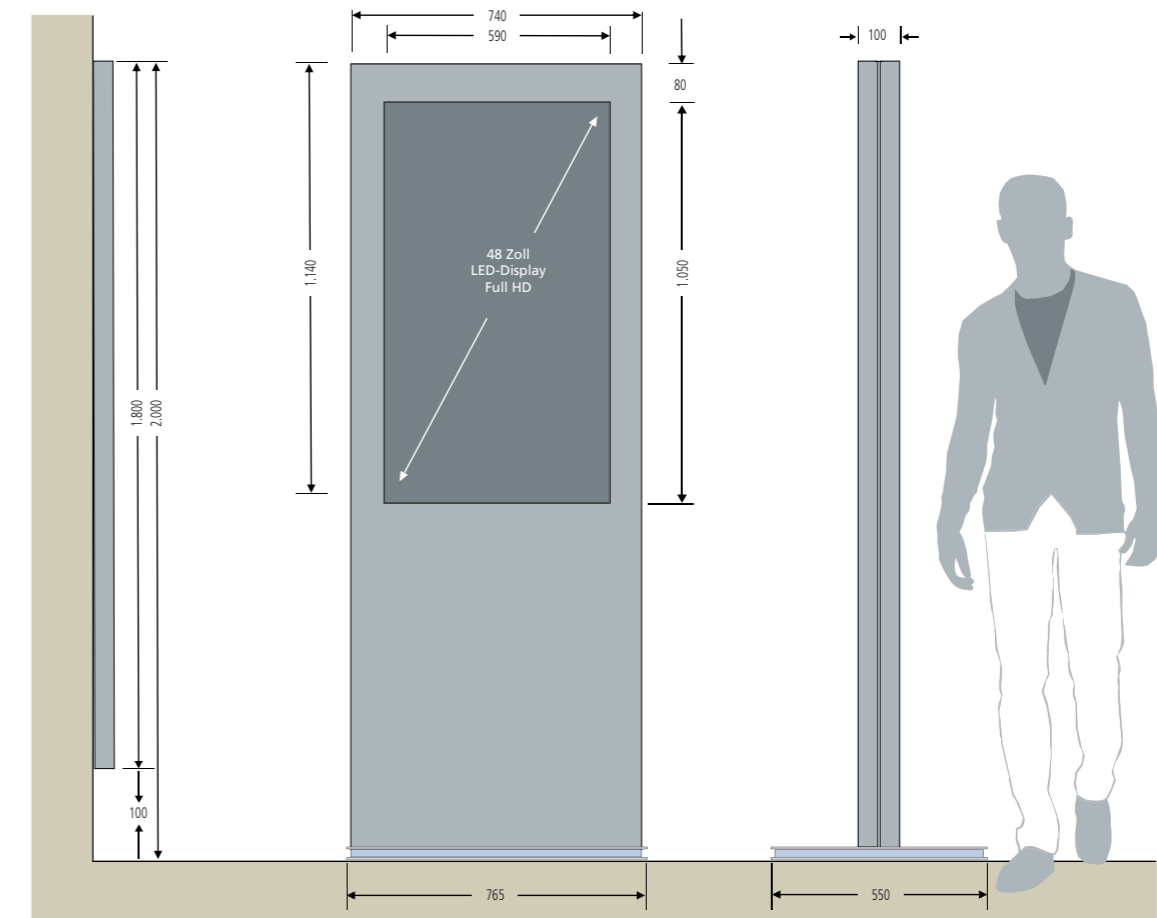

Medienstele victoria

Informationen aufmerksamkeitsstark
in Szene setzen.

Richtung weisend.

Σ quintessenz

Optische Akzente

setzt victoria mit dem optionalen LED-Fuß. Weißes oder farblich veränderbares Licht unterstreicht hier die Verwandelbarkeit. Ihre Bautiefe von 100 mm verleiht ihr ein elegantes und trendiges Design. Mit Hilfe von m-print oder Digitalprint kann victoria ihr Aussehen dem jeweiligen Firmen-Cl anpassen. Auch die Rückseite ist als Informationsfläche nutzbar.

Medienstele victoria

Mit integriertem 48 Zoll Display und 100 mm
Bautiefe bei Touch- und Non Touch-Version

Richtung weisend.

Σ quintessenz

Wandversion

Hardware

In der Standardversion wird die Medienstele victoria mit integriertem 48 Zoll Display im Hochformat inkl. Rechneinheit geliefert:

- Bildschirm
 - 48 Zoll LED-Display NonTouch (Optional mit Touch erhältlich)
 - Auflösung: 1.920 x 1.080 Full HD
 - Helligkeit: 450 cd/m²
 - Kontrast: 5.000:1
- Media-PC
 - Prozessor: i5 Prozessor
 - RAM: 4 GB
 - Festplatte: 320 GB

Touch-Version NonTouch-Version

Gehäusedesign

Das freistehende Element aus Aluminium ist mit einer pulverbeschichteten Fußplatte aus Stahl ausgerüstet. Alternativ ist dieser Fuß auch aus fein gebürstetem Edelstahl verfügbar. Ein besonderes Highlight allerdings ist der optisch schwebende Fuß mit integrierter LED-Ausleuchtung. Durch den modularen Stelenaufbau mit leicht austauschbarem Rechner und Displayeinheiten ist die Medienstele victoria extrem servicefreundlich.